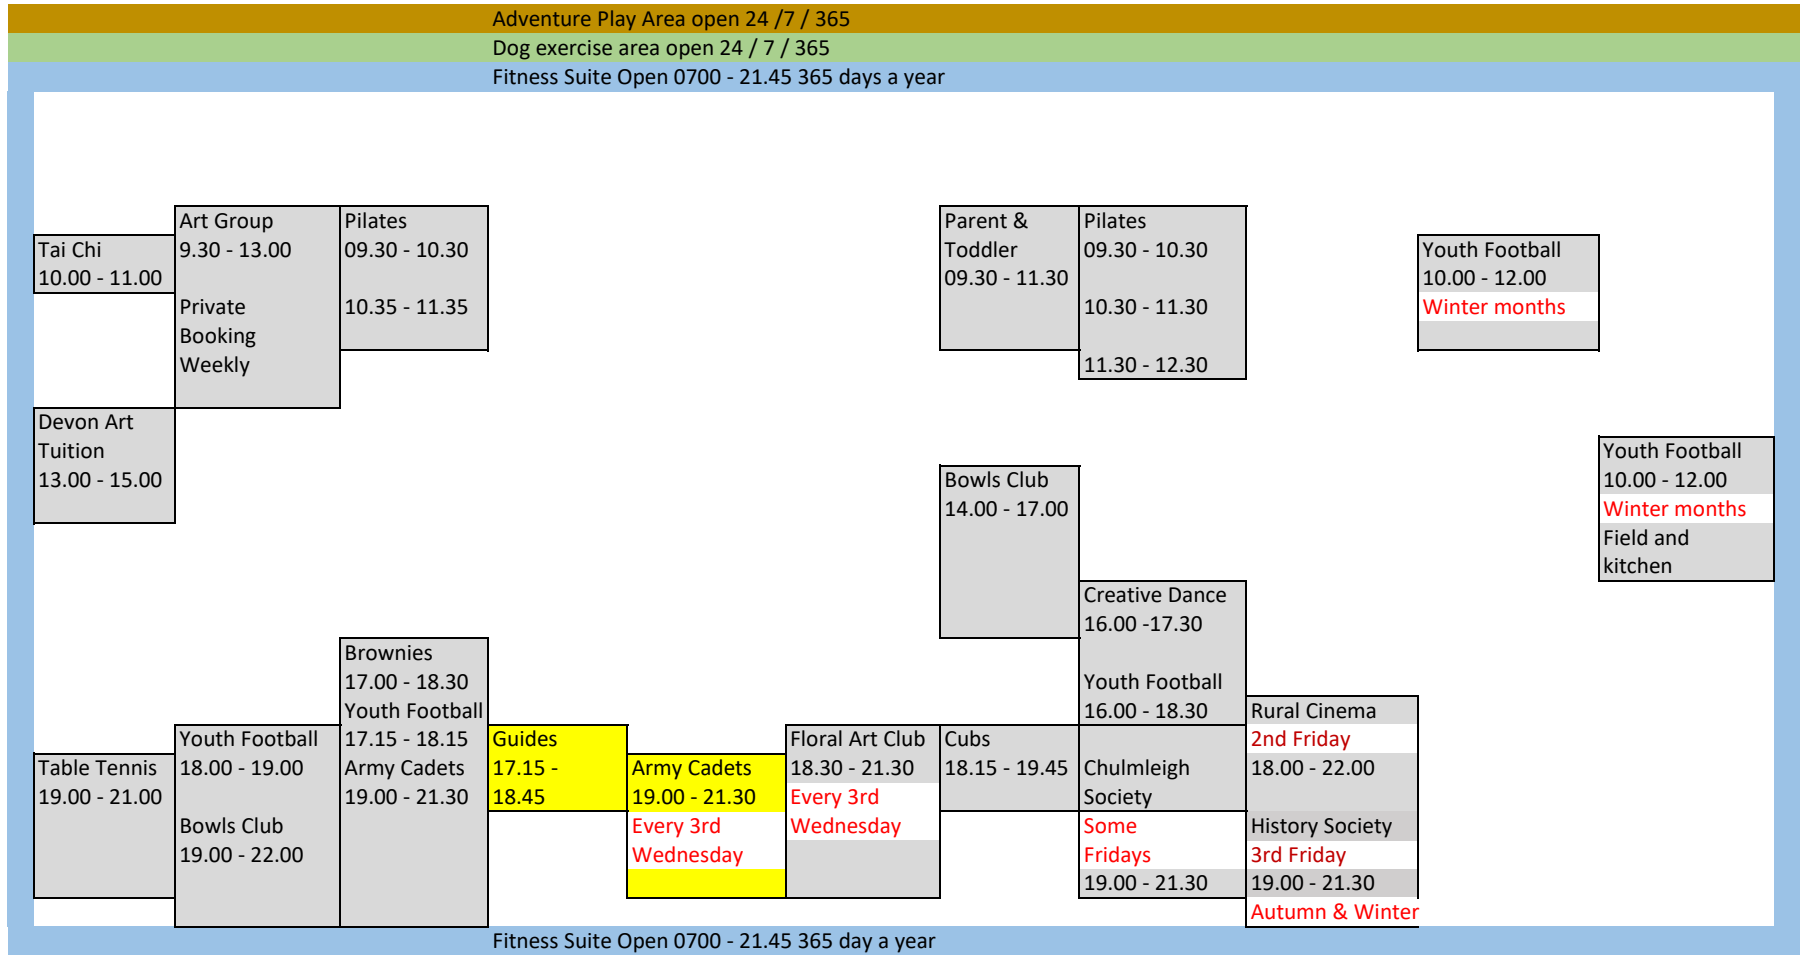

## User timetable

Main Hall

Fitness Suite  
Meeting Room

Dog Exercise  
Adventure Play

Monday    Tuesday    Wednesday    Wednesday    **Wednesday Monthly**    **Wednesday Monthly**    Thursday    Friday    **Friday Monthly**    Saturday    Sunday

7.00  
7.30  
8.00  
8.30  
9.00  
9.30  
10.00  
10.30  
11.00  
11.30  
12.00  
12.30  
13.00  
13.30  
14.00  
14.30  
15.00  
15.30  
16.00  
16.30  
17.00  
17.30  
18.00  
18.30  
19.00  
19.30  
20.00  
20.30  
21.00  
21.30  
22.00  
22.30  
23.00  
23.30  
24.00